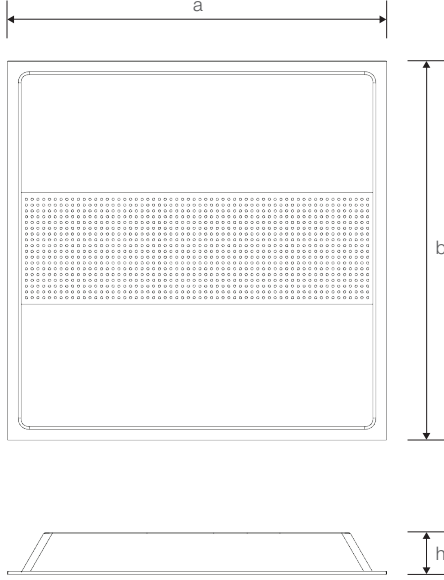

Diğer Özellikler

Çalışma Sıcaklık Aralığı	: -20°C / +45°C
Darbe Dayanım Sınıfı (IK)	: IK05
Led Ömrü	: 100.000 Saat

Işık Eğrisi

Renk Sıcaklık Tablosu

Opsiyonel Özellikler

Renk Sıcaklığı	: 3000K / 4000K / 6500K
DALI Uyumluluğu	: Var
Koridor Fonksiyonu	: Var
Sensör	: Var
Tavan Tipi	: Alçıpan Yayı / Clip-in / Taşyünü

ALREP

36W Backlight Endirekt LED Aydınlatma Armatürü

Ürün Kodu

: VL466135

Standart Model

Ürün ölçüleri (mm)

	a	b	h
Standart	600	600	70

Ağırlık (kg)