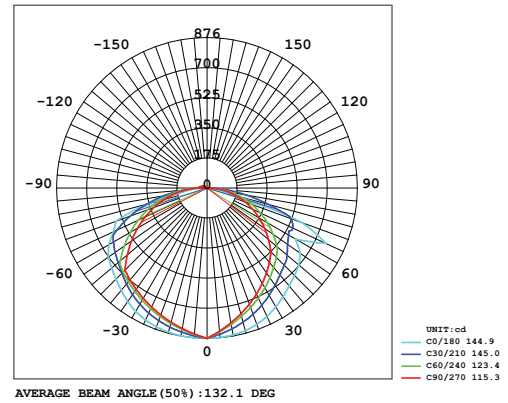

Işık Eğrisi

Renk Sıcaklık Tablosu

Opsiyonel Özellikler

Renk Sıcaklığı	: 3000K / 4000K / 6500K
DALI Uyumluluğu	: Var
Koridor Fonksiyonu	: Var
Sensör	: Var
Tavan Tipi	: Alçıpan Yayı / Clip-in / Taşyünü